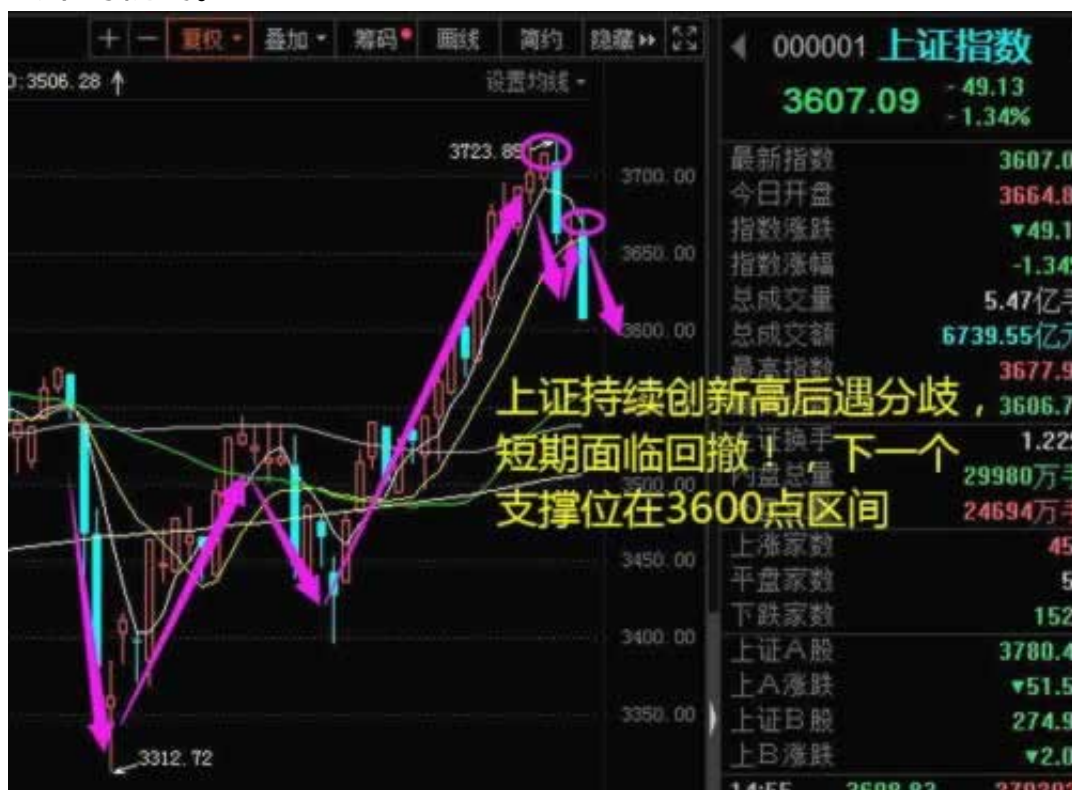

是不给出的，其实这种平台很多都是没备案的，都是在国外的，没有保障的，而且玩这种也是不受保护的，所以我们千万要远离这种，不要想这能挣钱，能发财，那么不可能的。

碰到客服说风控审核取款失败怎么办。

3、实践体会

藏分其实藏分的方法就是将自己的高分值进行隐藏，让平台只能看到自己比较少的分值，而只有这样平台才会为你提款，而藏分的方法，有的时候很多私人根本无法实现，最好还是寻找专业的团队才是最好。

4、参考文档

- [下载：遇到提款失败通道维护.pdf](#)
- [《遇到平台取款显示数据未更新取款失败》](#)
- [《在网上平台遇到提现不了》](#)