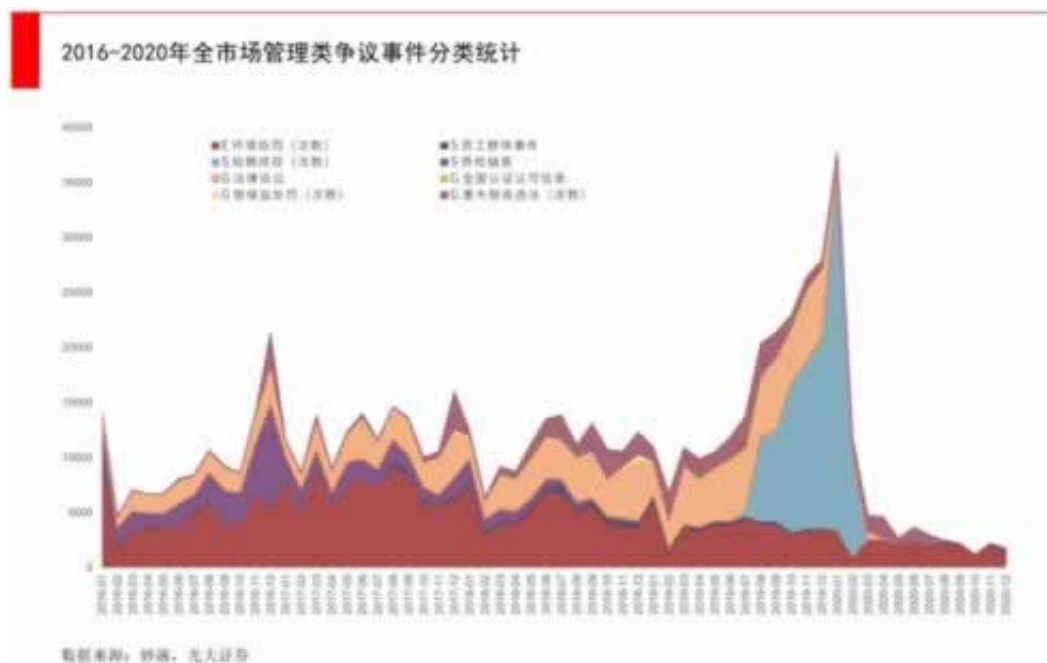

提现审核要多久花鸭 - - 帮你解决好 - 许许生活网

1、内容摘要

网上提现不出说风控抽查，当你出现不能出款的问题，说明了你不小心上的这个平台是黑平台，需要注意的了，特别是最近出现被黑的情况还是有的，最近了我们也解决了很多注单未回传，注单延迟不能出款的问题，而且成功率还是非常高的，而且是不成功不收费的，所以大家完全可以放心试下，不然账号里面的钱是一堆数字而且。小编将《提现审核要多久花鸭》的相关知识，与大家分享，为你解答，希望本文能找到您要的答案，多个方面为读者们详细解读！

2、提现审核要多久花鸭怎么做？

答：在黑网上平台出了系统维护不能出款，延迟，系统自动抽查审计不同过，都是我应该首先时间去注意的，想着平台客服能不给你回复好，那是不可能的，他们只会找各种借口还让你自己充钱或者继续等待，结果相信是一分钱都没有了，只要24小时没到账的，你找他们，他们就会用借口敷衍你。

现在很多在网上进行进入，大部分都是选择正路平台进行整理的，但是也有的不小心被虚假平台骗到虚假玩平台平台进行操作进入，导致了后面出现了不能正常提款