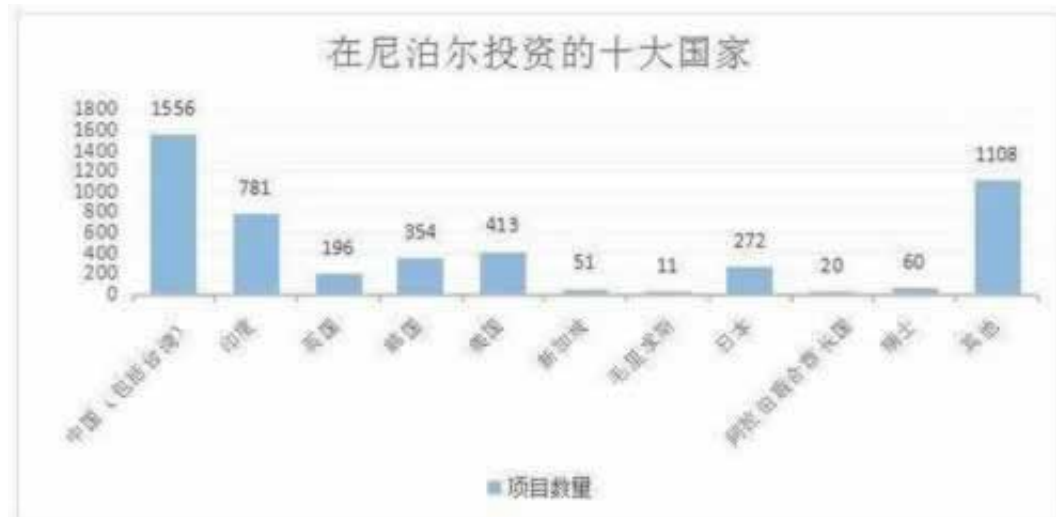

能解决吗，其实很多时候我们更需要找一个靠谱的有能力出黑人士，这样出款就成功一半了，可以找屏幕的底部的出黑工作室，一对一帮助你，在网上为什么会被黑，其实就这个平台没有诚信，还有这种东西本来就是违法的，我们一些要远离的，不要接触这种的项目，在网上一些要注意防骗，保护自己的财富安全。

我该相信在黑网上平台出黑还是需要条件的，不是什么情况能够解决的，注意是网上平台出现被黑的情况，账号也被限制了，那么相信是就没办法的了，还有的就是账号被黑了，平台跑路了更就不用想通过藏分技能来解决了，账号都登入不了，因此当出现这种问题，一些要注意这些，才能很好的进行网上平台。

3、成功经验

当你在网上遇到风控审核维护提不了款，成功超过8个小时还不能正常提取那就可以肯定是被黑了，如果告诉你需要几天才能恢复，那千万不要乖乖等着，你等到那个时候人家也不会给你出款的，这些只不过是他们拖延你的借口而已，很多人认为他们要黑自己直接封了号不就得了，何必这么麻烦呢。

4、参考文档

- [《揭秘被黑客服不给提款》](#)
- [《能解决取款通道维护一直出不了》](#)
- [《在网上平台风控审核涉嫌套利不给出》](#)